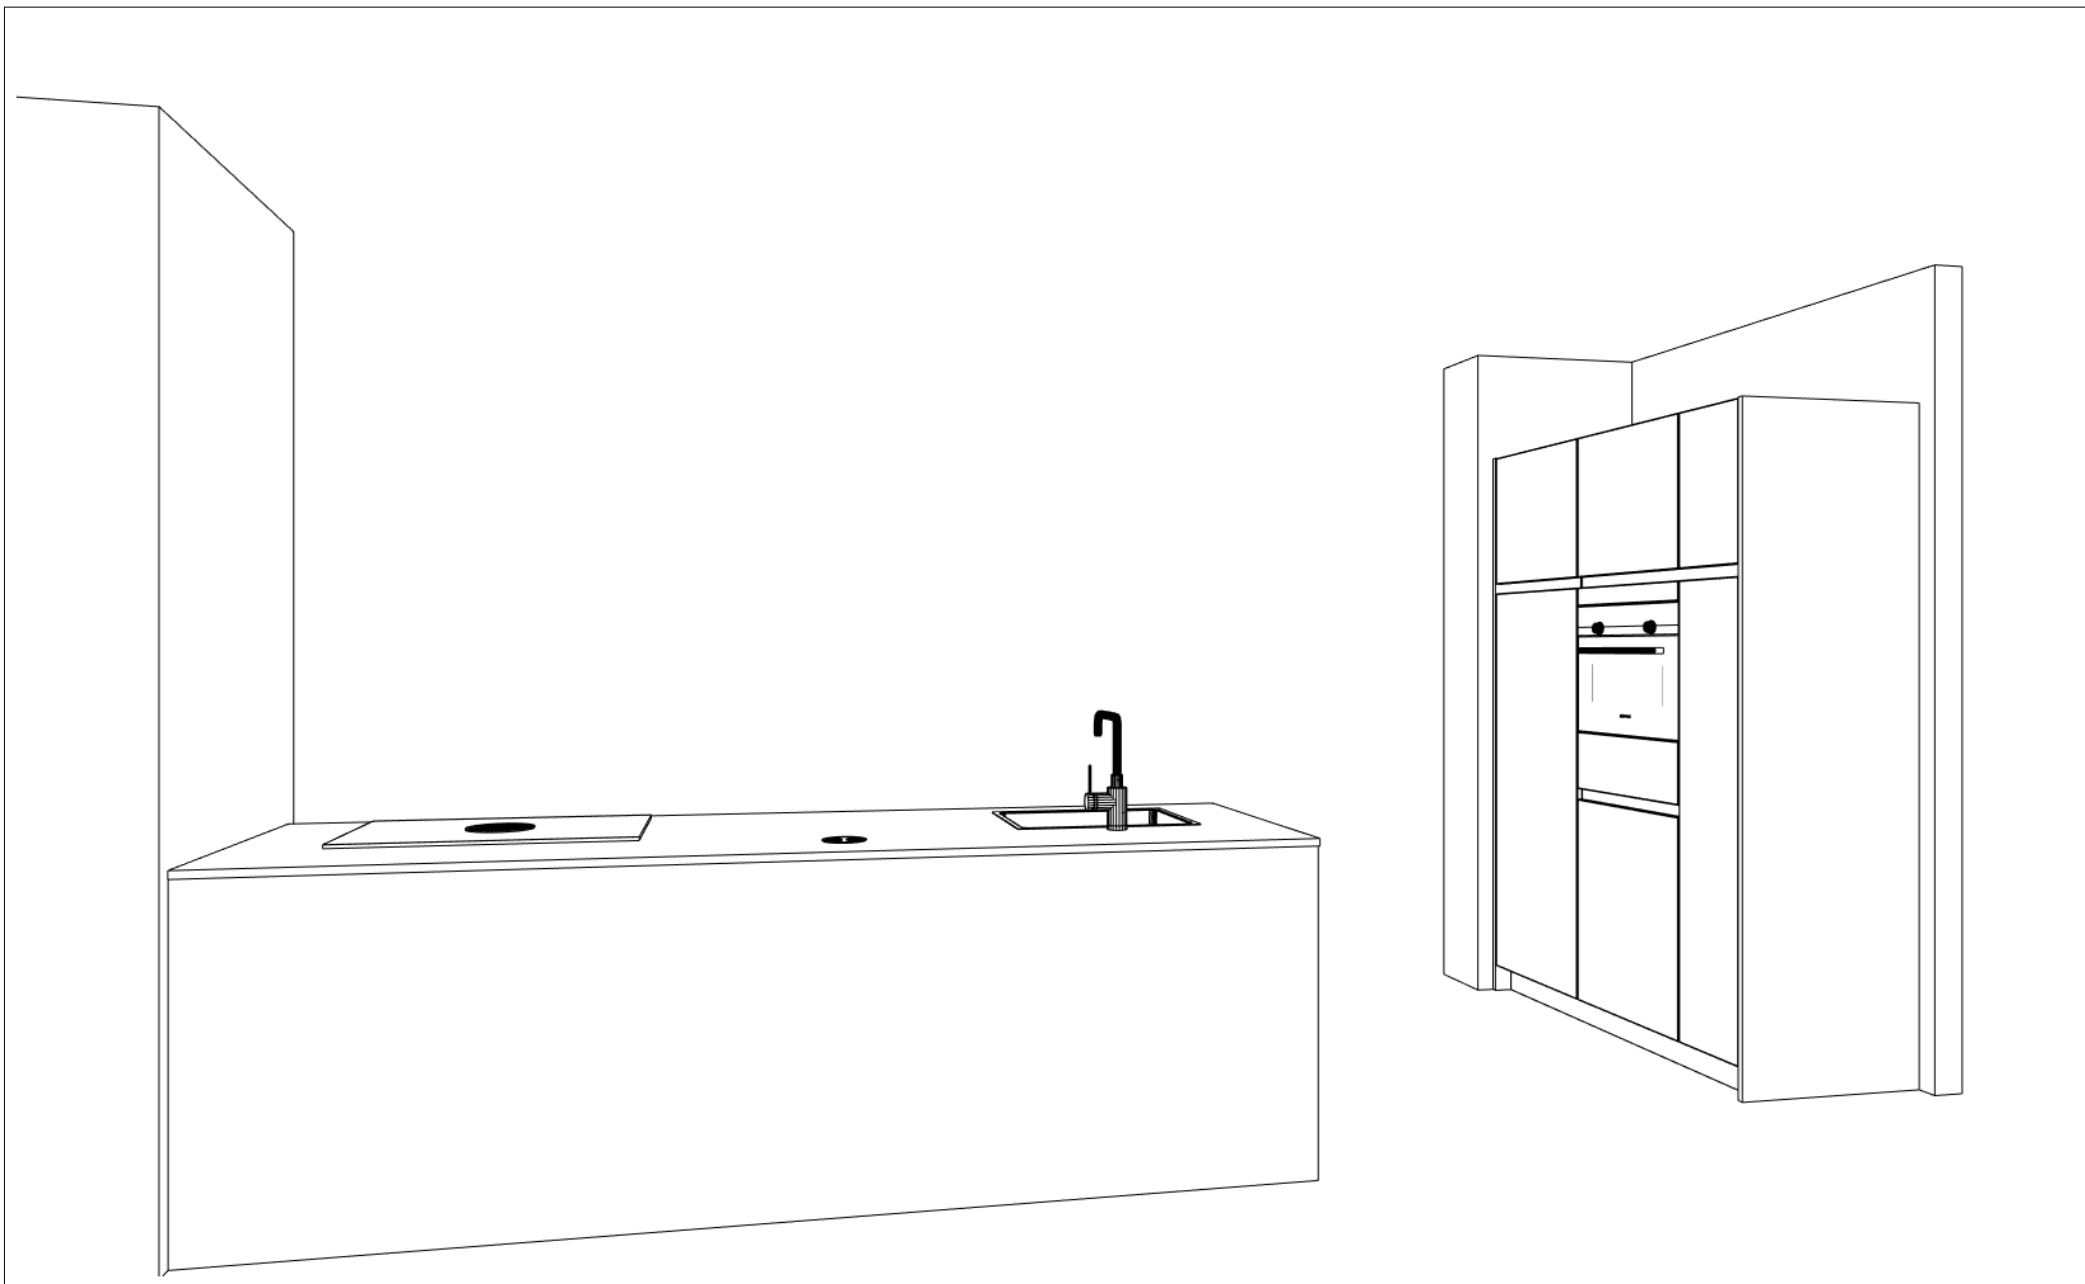

### VLOERPLAN

Klant:	35 woningen OolderVeste aan 't Water		
Ontwerp:	Type E Kavel 1-17-32		
Verkoper:	Goergen Keukens		
Datum:	30/6/22	Beeldvullend	DEZE TEKENING IS NIET BINDEND

Klant: 35 woningen OolderVeste aan 't Water  
Ontwerp: Type E Kavel 1-17-32  
Verkoper: Goergen Keukens  
Datum: 30/6/22