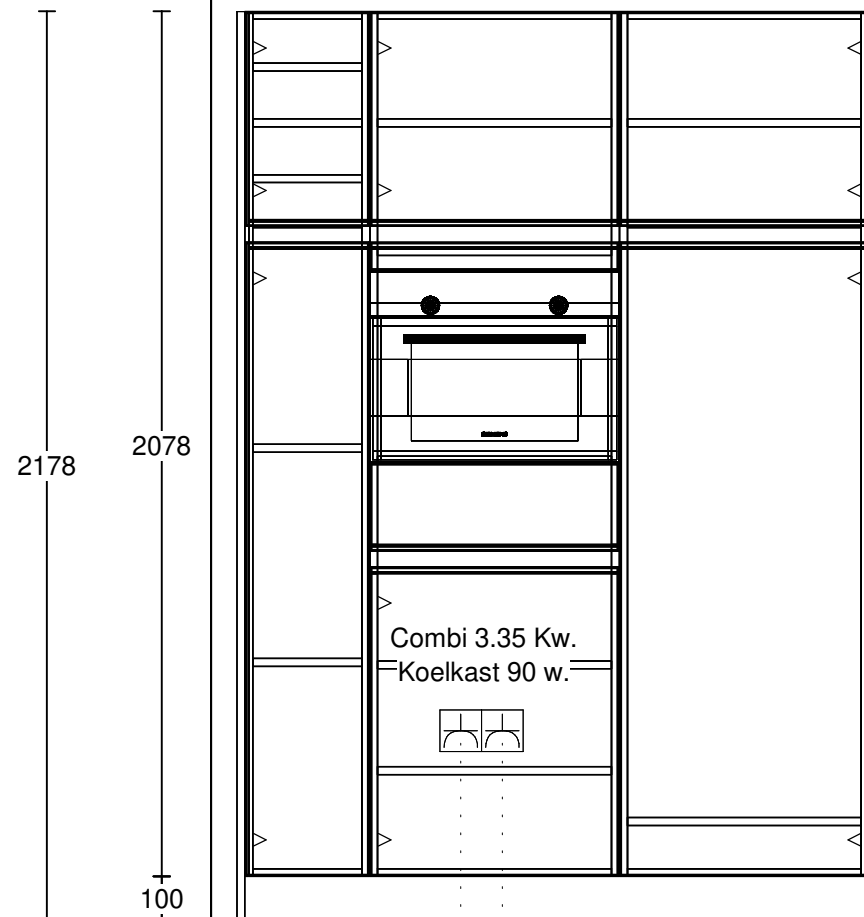

1e maat = hoogtemaat
(vanaf afgewerkte vloer)

— Enk Wcd met ra 450\900 —

— Enk Wcd met ra 450\1000 —

Klant: 35 woningen OolderVeste aan 't Water
Ontwerp: Type E Kavel 4-20
Verkoper: Goergen Keukens
Datum: 30/6/22

Beeldvullend

DEZE TEKENING IS NIET BINDEND