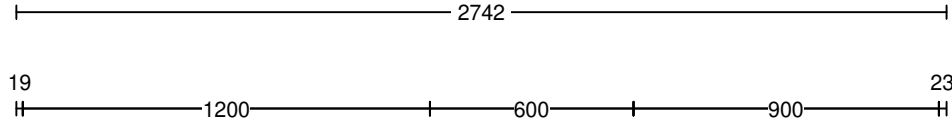

Raadpleeg verkooptekening voor exacte wandmaten en geveluitvoering (ramen en deuren) per bouwnummer

Eiland centreren op beschikbare wand

Klant: 35 woningen OolderVeste aan 't Water
Ontwerp: Type E Kavel 1-17-32
Verkoper: Goergen Keukens
Datum: 30/6/22

Beeldvullend

DEZE TEKENING IS NIET BINDEND