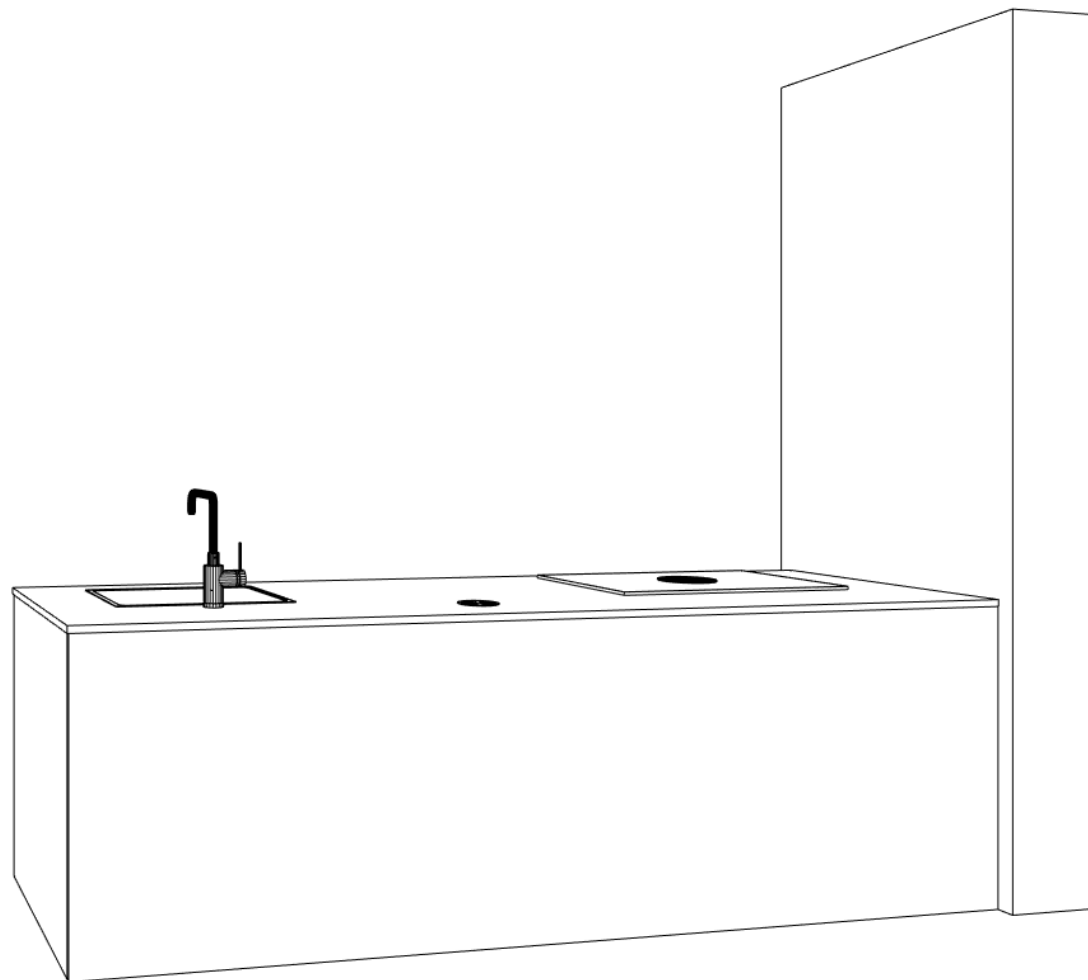

Klant: 35 woningen OolderVeste aan 't Water  
 Ontwerp: Type E Kavel 4-20  
 Verkoper: Goergen Keukens  
 Datum: 30/6/22

Beeldvullend

DEZE TEKENING IS NIET BINDEND

Klant:	35 woningen OolderVeste aan 't Water
Ontwerp:	Type E Kavel 4-20
Verkoper:	Goergen Keukens
Datum:	30/6/22