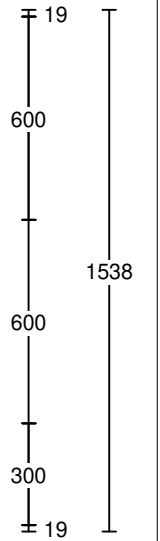

Raadpleeg verkooptekening voor exacte wandmaten en geveluitvoering (ramen en deuren) per bouwnummer

Eiland centreren op beschikbare wand

Klant: 35 woningen OolderVeste aan 't Water
Ontwerp: Type E Kavel 1-17-32
Verkoper: Goergen Keukens
Datum: 30/6/22

Beeldvullend

DEZE TEKENING IS NIET BINDEND