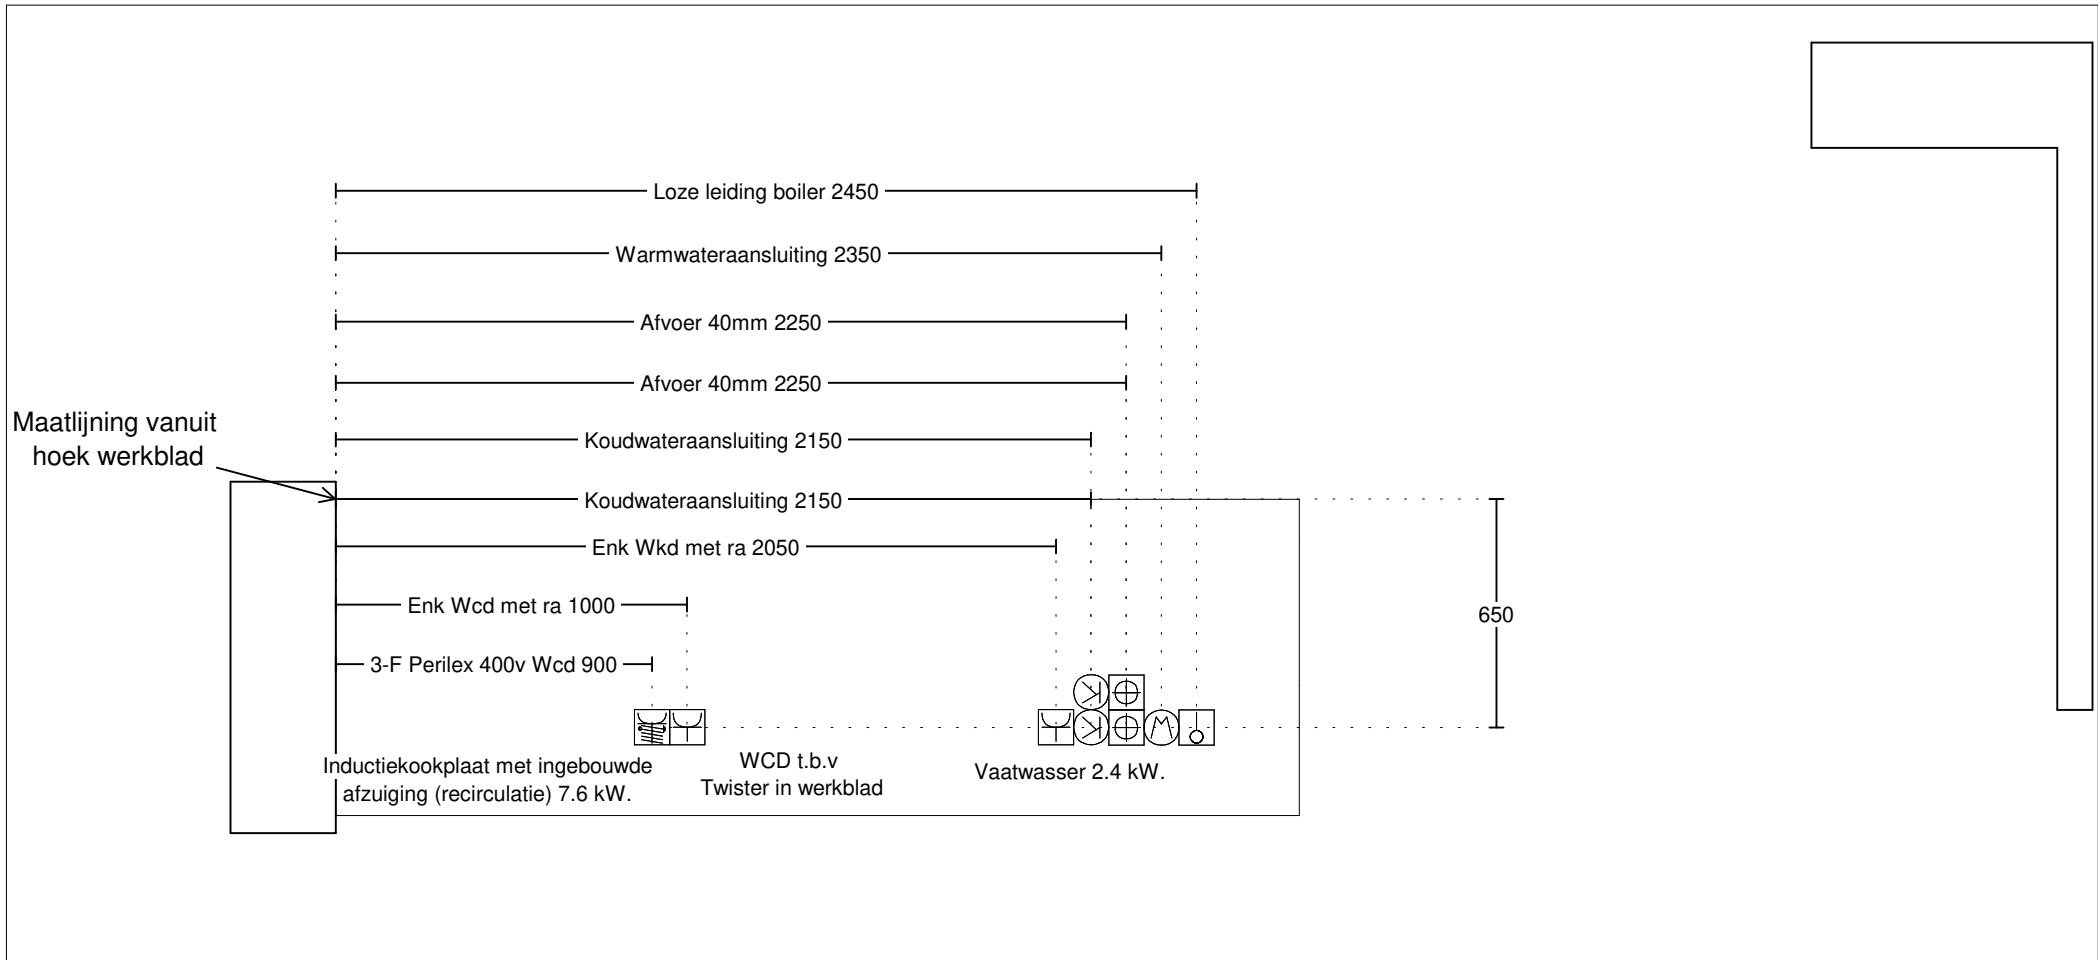

### VLOERPLAN

Klant:	35 woningen OolderVeste aan 't Water		
Ontwerp:	Type E Kavel 1-17-32		
Verkoper:	Goergen Keukens		
Datum:	30/6/22	Beeldvullend	DEZE TEKENING IS NIET BINDEND

Klant: 35 woningen OolderVeste aan 't Water  
Ontwerp: Type E Kavel 1-17-32  
Verkoper: Goergen Keukens  
Datum: 30/6/22