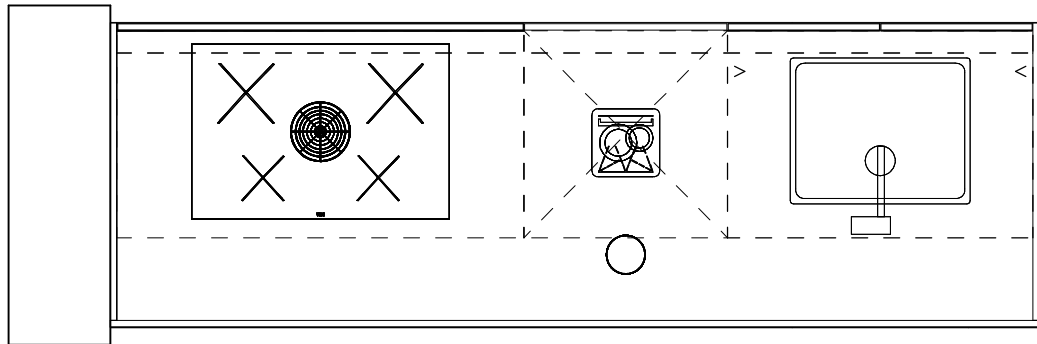

Raadpleeg verkooptekening voor exacte wandmaten en geveluitvoering (ramen en deuren) per bouwnummer

Eiland centreren op beschikbare wand

Klant: 35 woningen OolderVeste aan 't Water
Ontwerp: Type E Kavel 1-17-32
Verkoper: Goergen Keukens
Datum: 30/6/22

Beeldvullend

DEZE TEKENING IS NIET BINDEND