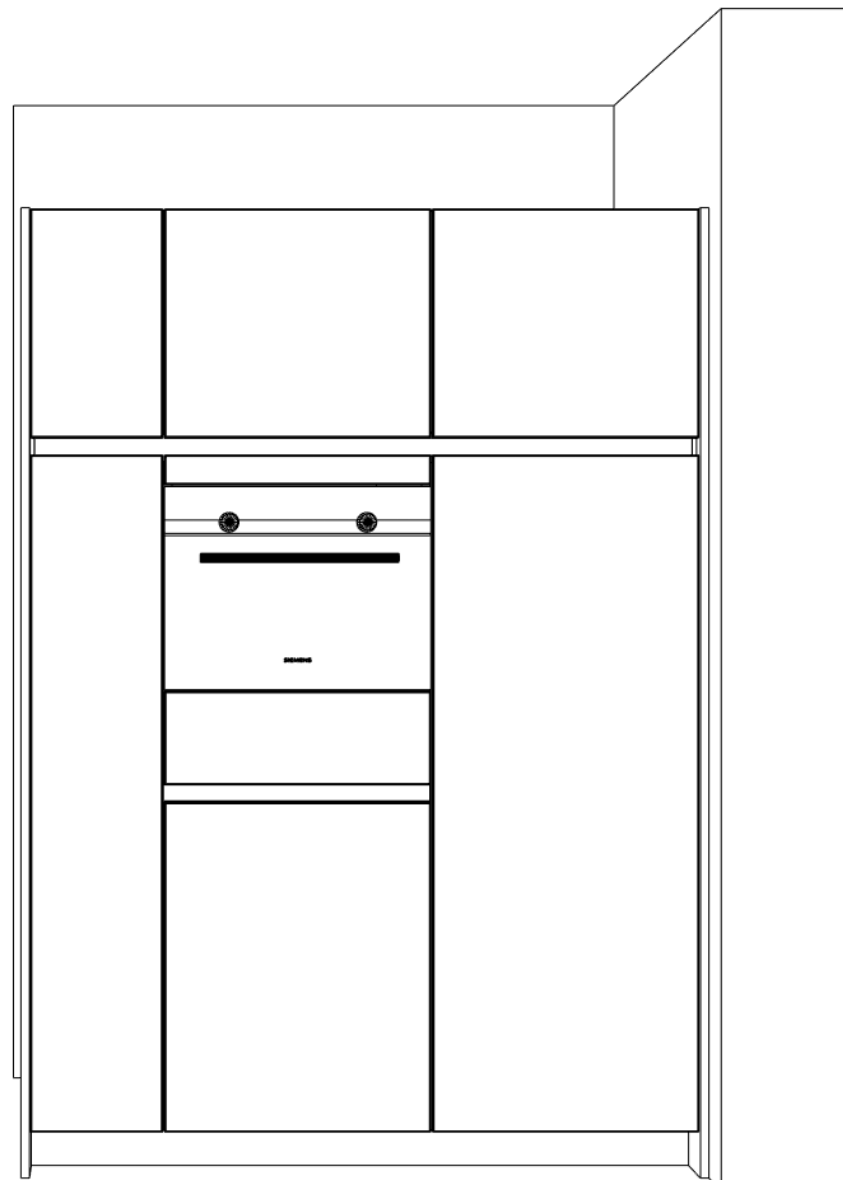

Klant: 35 woningen OolderVeste aan 't Water
Ontwerp: Type E Kavel 4-20
Verkoper: Goergen Keukens
Datum: 30/6/22

DEZE TEKENING IS NIET BINDEND