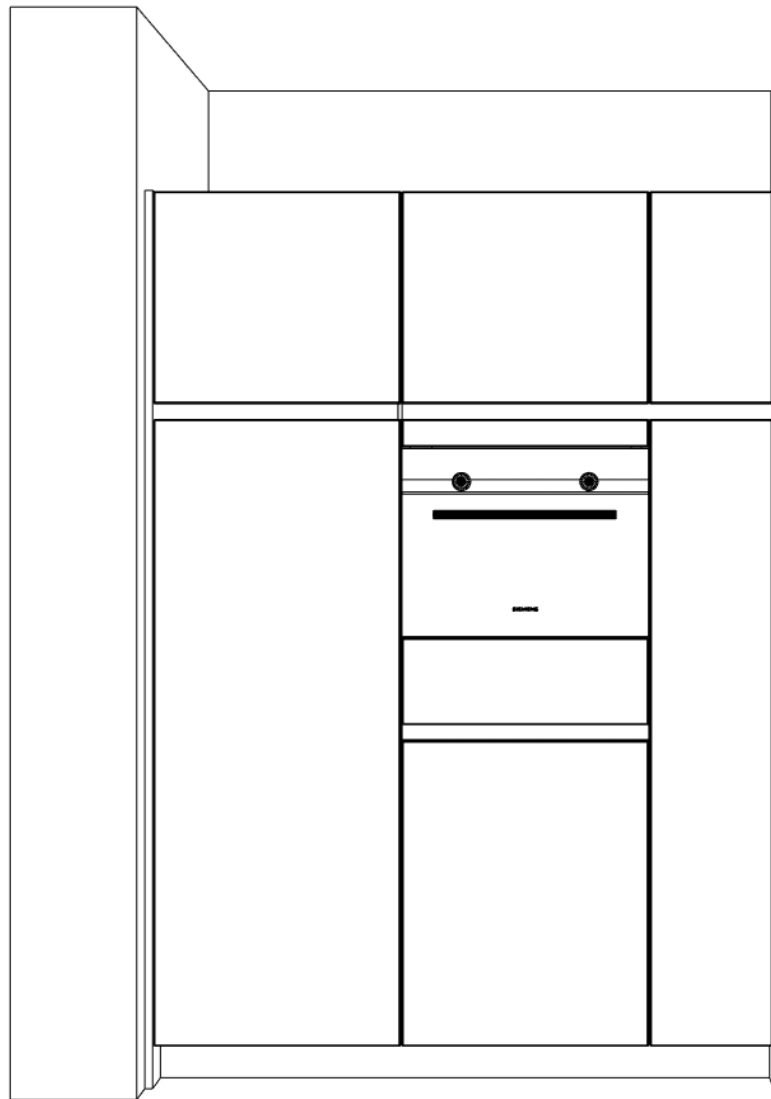

Klant: 35 woningen OolderVeste aan 't Water
Ontwerp: Type E Kavel 1-17-32
Verkoper: Goergen Keukens
Datum: 30/6/22

DEZE TEKENING IS NIET BINDEND