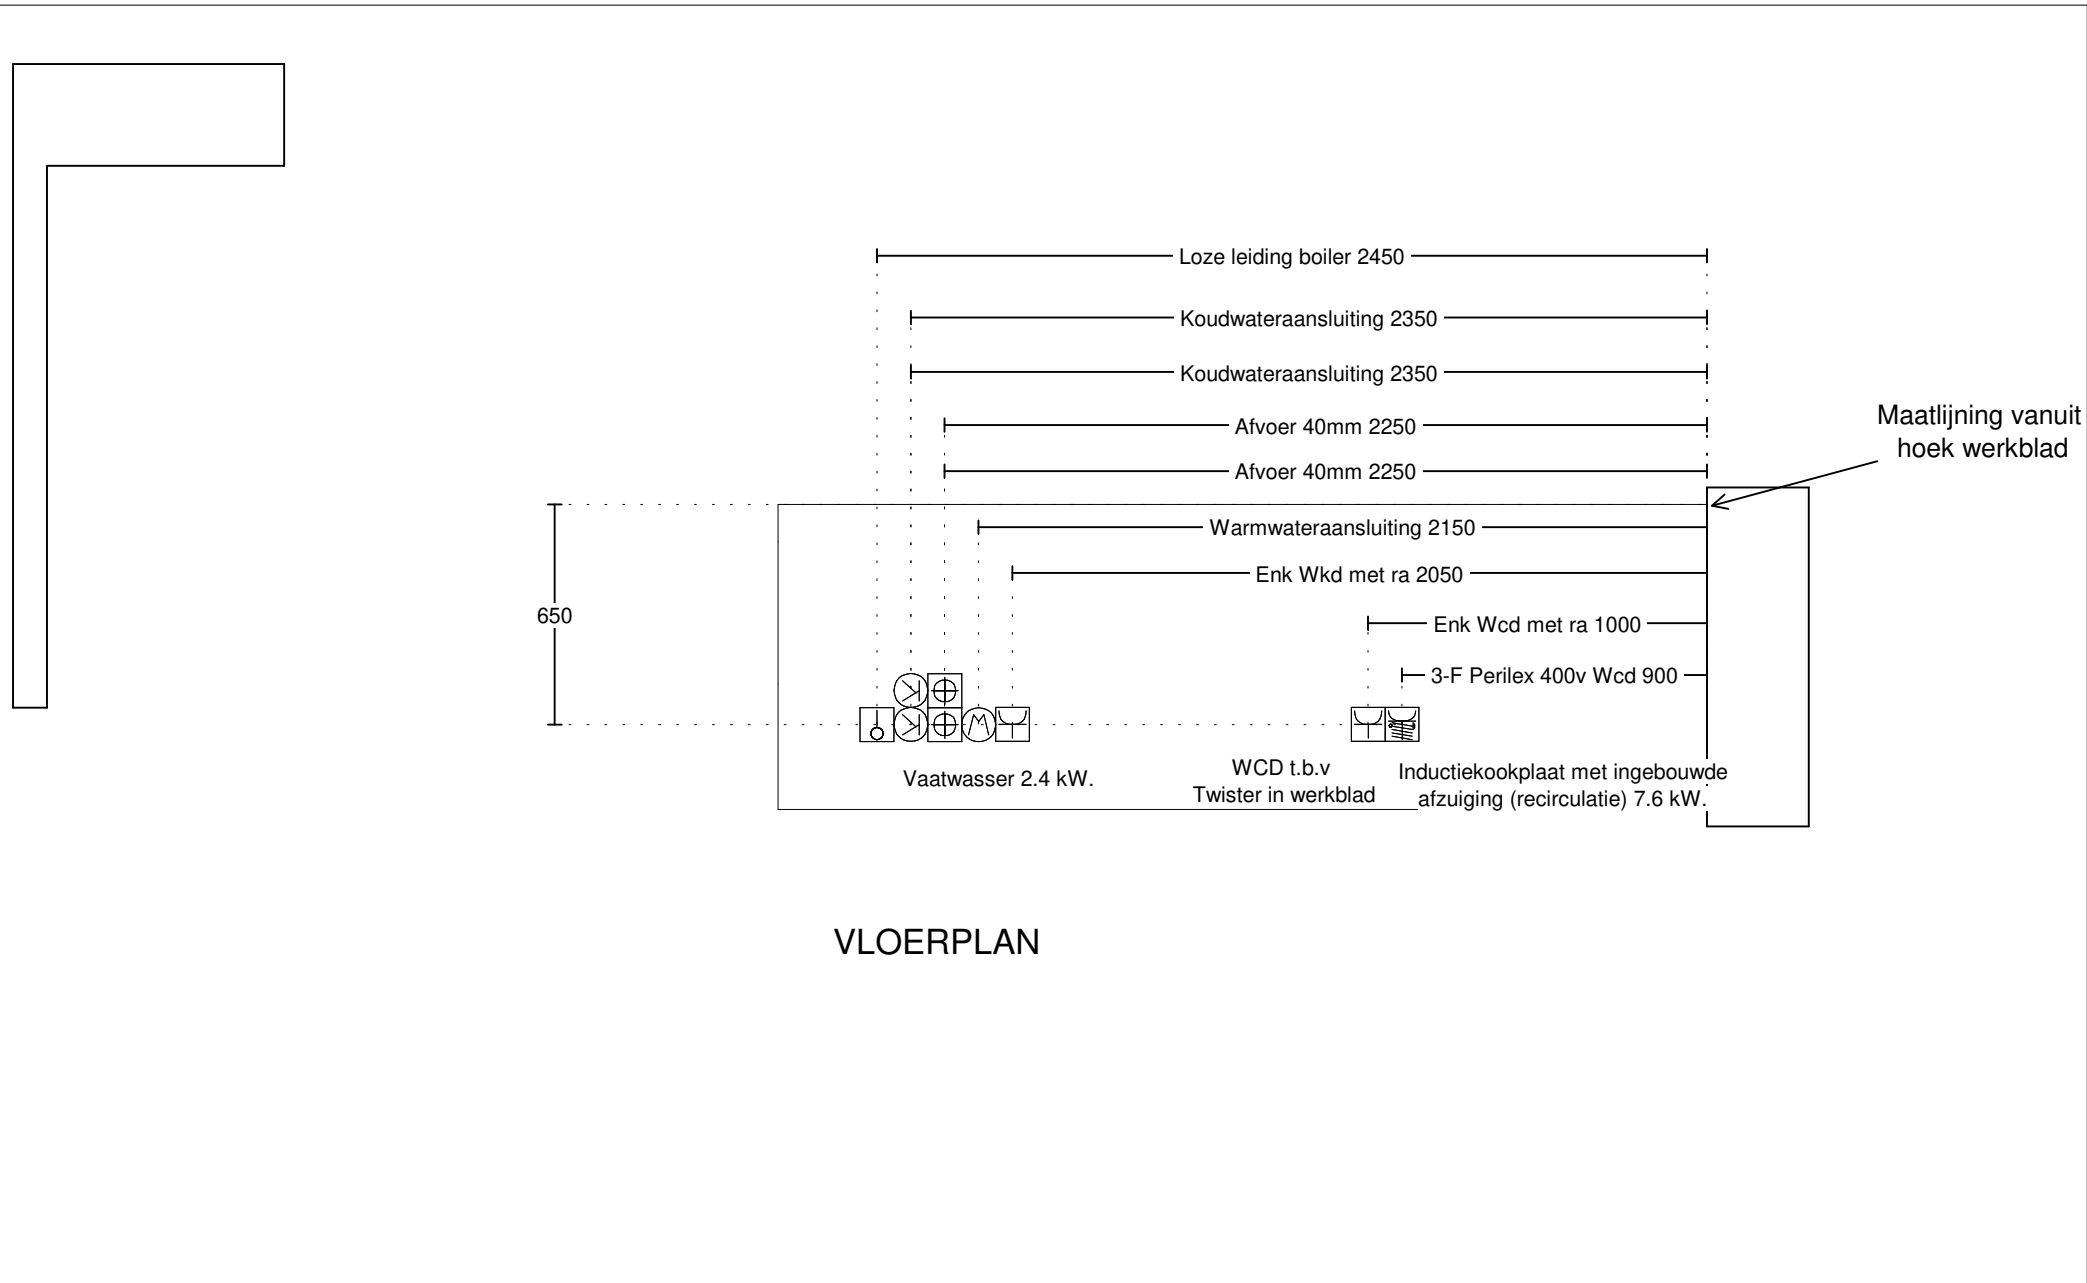

Klant: 35 woningen OolderVeste aan 't Water  
 Ontwerp: Type E Kavel 4-20  
 Verkoper: Goergen Keukens  
 Datum: 30/6/22

Beeldvullend

DEZE TEKENING IS NIET BINDEND

Klant:	35 woningen OolderVeste aan 't Water
Ontwerp:	Type E Kavel 4-20
Verkoper:	Goergen Keukens
Datum:	30/6/22

DEZE TEKENING IS NIET BINDEND

Klant: 35 woningen OolderVeste aan 't Water  
Ontwerp: Type E Kavel 4-20  
Verkoper: Goergen Keukens  
Datum: 30/6/22

DEZE TEKENING IS NIET BINDEND

Klant:	35 woningen OolderVeste aan 't Water
Ontwerp:	Type E Kavel 4-20
Verkoper:	Goergen Keukens
Datum:	30/6/22