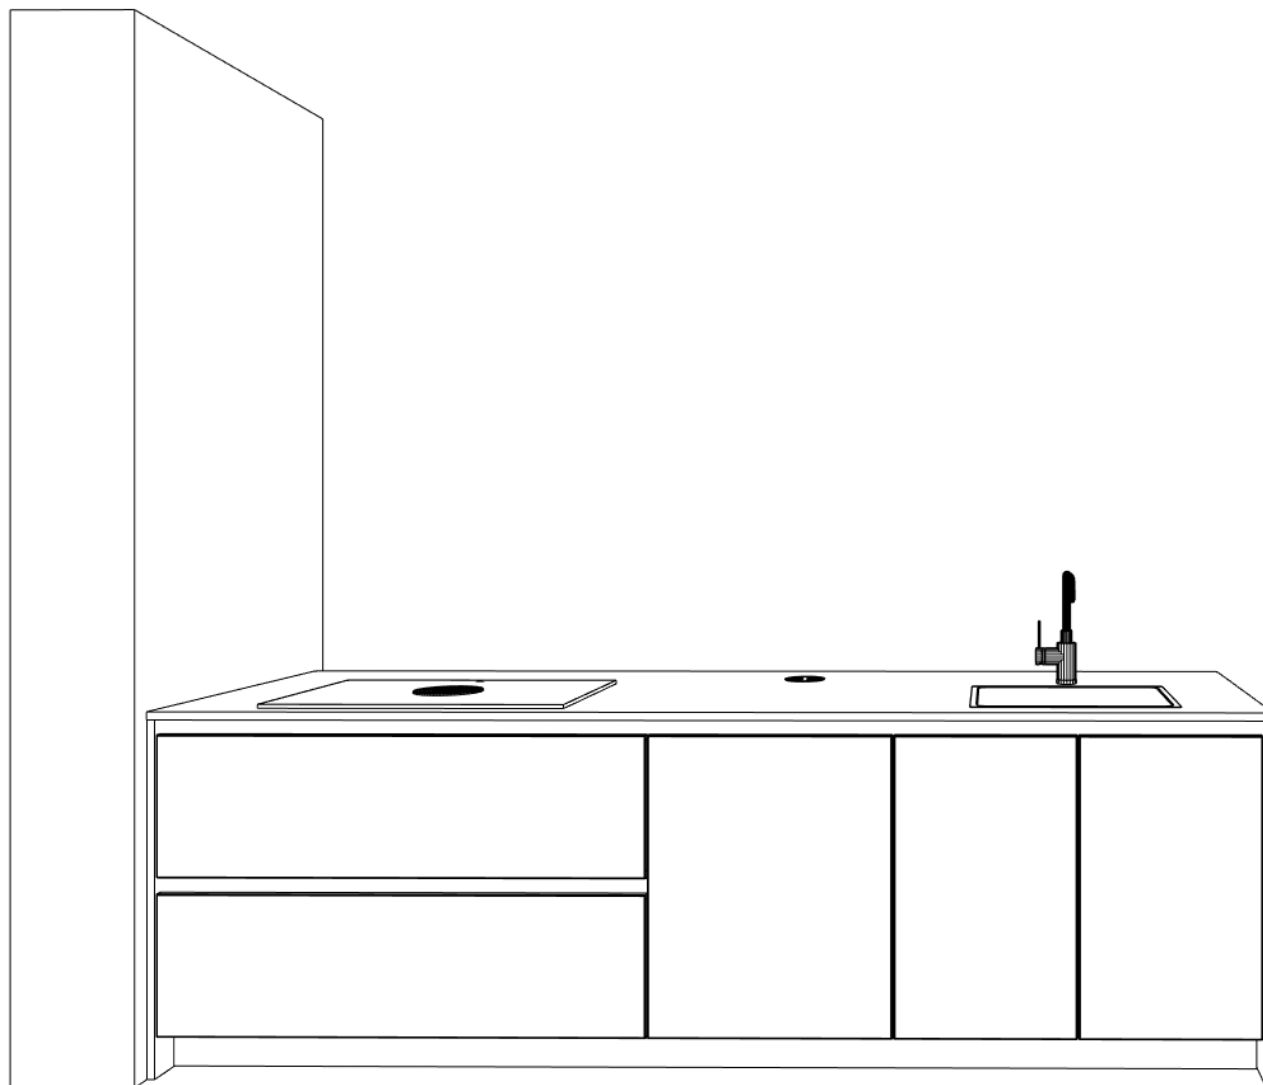

Klant:	35 woningen OolderVeste aan 't Water
Ontwerp:	Type E Kavel 4-20
Verkoper:	Goergen Keukens
Datum:	30/6/22

DEZE TEKENING IS NIET BINDEND