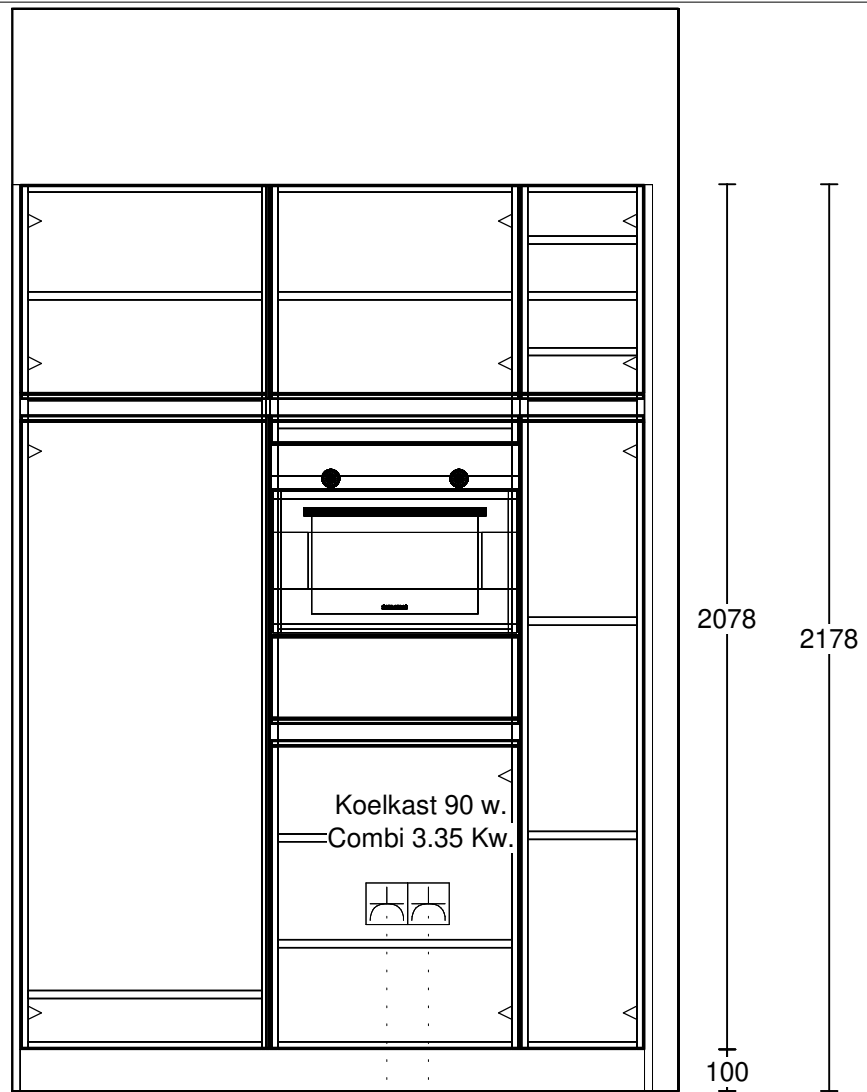

Enk Wcd met ra 450\900

Enk Wcd met ra 450\1000

1e maat = hoogtemaat
(vanaf afgewerkte vloer)

Klant: 35 woningen OolderVeste aan 't Water
Ontwerp: Type E Kavel 1-17-32
Verkoper: Goergen Keukens
Datum: 30/6/22

Beeldvullend

DEZE TEKENING IS NIET BINDEND