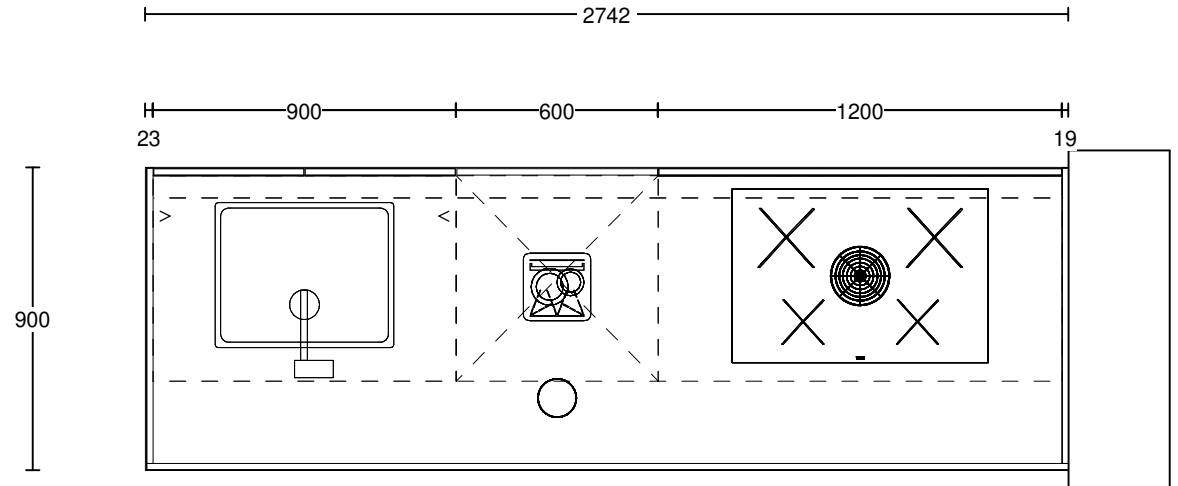

Raadpleeg verkooptekening voor exacte wandmaten en geveluitvoering (ramen en deuren) per bouwnummer