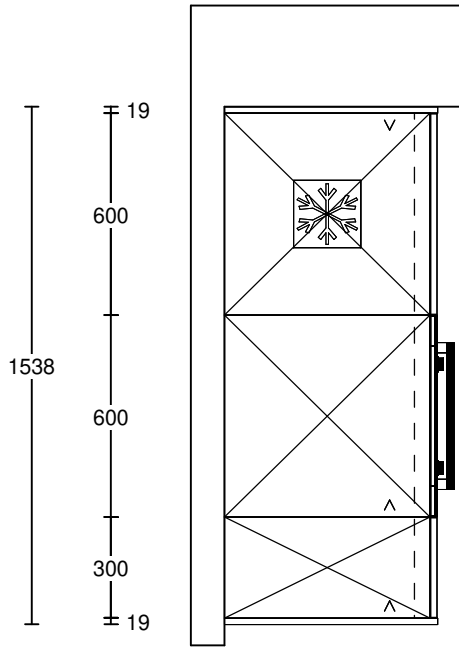

Raadpleeg verkooptekening voor exacte wandmaten en geveluitvoering (ramen en deuren) per bouwnummer

Eiland centreren op beschikbare wand

Klant: 35 woningen OolderVeste aan 't Water
Ontwerp: Type E Kavel 4-20
Verkoper: Goergen Keukens
Datum: 30/6/22

Beeldvullend

DEZE TEKENING IS NIET BINDEND